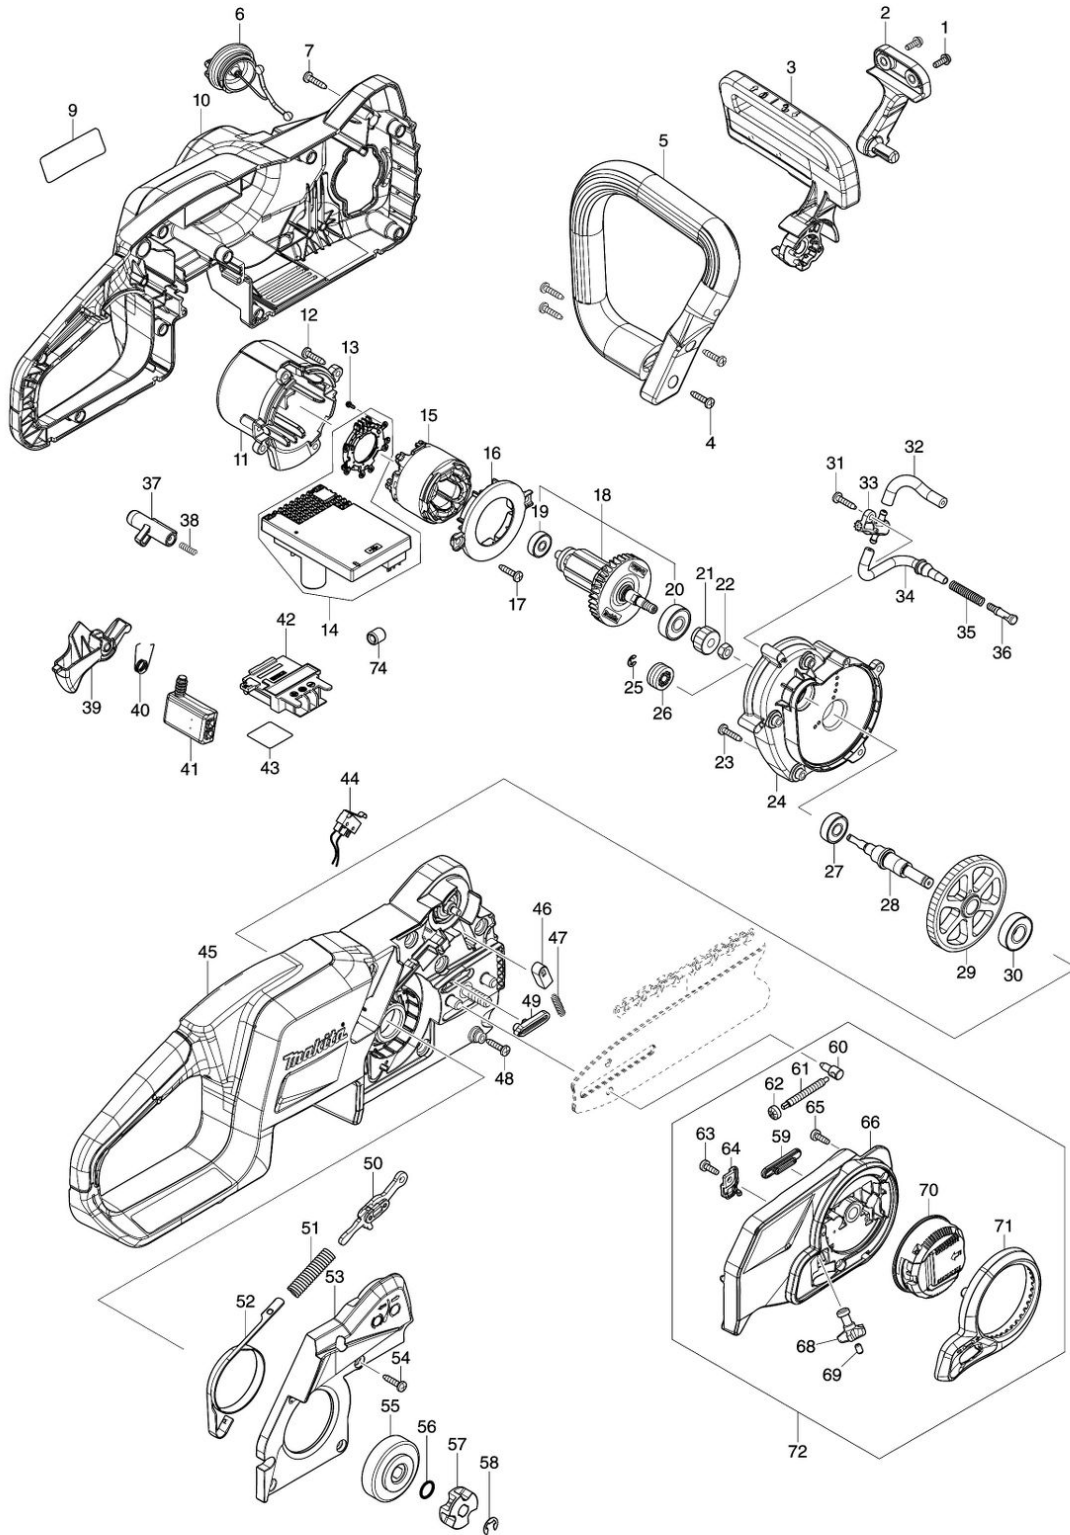

Partdrawing for DUC307ZX1 - Kettingzaag

Model No.DUC307 300MM CORDLESS CHAIN SAW

Nr.	Part nr.	Name
001	911118-1	Schroef 4X12 P
002	413J87-7	Handbeschermingveer DUC307
003	141K82-0	Veiligheidskap
003C10	810R21-0	Waarschuwingslabel DUC307
004	266326-2	Tap Schroef 4X18mm P
005	413J75-4	Voorhandgreep
006	162C20-1	Tankdop
006C10	213A30-0	O-ring 29,5mm DUC307
007	266326-2	Tap Schroef 4X18mm P
009	858P89-6	Naamplaat DUC307
010	183W84-2	Behuizingset
010	263005-3	Rubber Pen 6 AC320H P
010C20	8057G1-2	Label Makita DUC307
011	413J76-2	Motorhuiset
012	266326-2	Tap Schroef 4X18mm P
013	652119-7	Met.schr M2x6mm
014	620J79-1	Controller
015	629B62-7	Veld DUC307
016	413J86-9	Tussenplaat
017	266326-2	Tap Schroef 4X18mm P
018	519766-6	Anker assy
019	211499-6	Kogellager 626ZZ DUH604S
020	211092-6	Kogellager 629Ddw
021	227989-9	Tandwiel 16
022	252186-8	Moer M6 9554Nb
023	266326-2	Tap Schroef 4X18mm P
024	413J72-0	Lagerhuis
025	961011-9	Stopring E-4
026	226884-0	Wormtandwiel DUC353Z
027	211032-4	KOGELLAGER 608ZZ P
028	327A29-0	As
029	227990-4	Tandwiel 73
030	210216-1	Kogellager 6001DDW P
031	266326-2	Tap Schroef 4X18mm P
032	422914-7	Olieleiding 3-60
033	141N25-0	Oliepomp DUA300 A
034	422913-9	Olieleiding 3-105
035	231975-4	Drukveer Dcs230T
036	452666-6	Zuigkop DUC355/EA3201S A
037	413J88-5	Schakelknop A/U
038	231469-9	Drukveer 4
039	413J84-3	Schakelhendel
040	233621-5	Torsieveer 9 Dur364L
041	651083-9	Schakelaar C3Xa-1Pspm Dsp600
042	643874-2	Aansluitunit Dhp483
043	858P93-5	Label serienr. DUC307